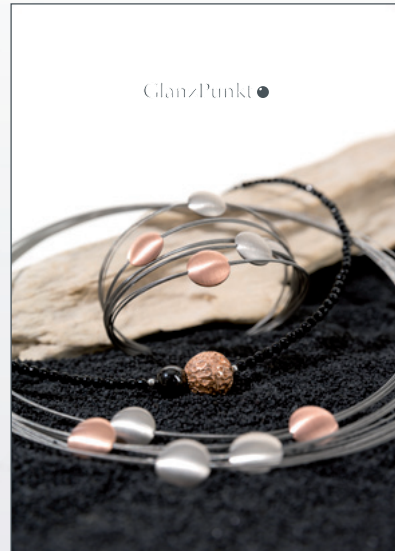

GlanzPunkt ●

Preisliste für
Hauptkatalog und
Zusatzkatalog 06/17

Empfohlene Verkaufspreise
in € inkl. ges. MwSt.